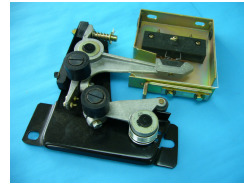

MITSUBISHI G01  
DOOR LOCK - LEFT

MITSUBISHI G02  
DOOR LOCK - RIGHT

HITACHI  
DOOR LOCK

OTIS DOOR LOCK  
DLS-11 LEFT

OTIS DOOR LOCK  
DLS-22 RIGHT

MITSUBISHI  
DOOR LOCK CONTACT

MITSUBISHI  
DOOR LOCK ROLLER

HITACHI  
DOOR LOCK CONTACT

HITACHI  
DOOR LOCK ROLLER

OTIS  
DOOR LOCK CONTACT

TOSHIBA DOOR LOCK  
DLS-33 LEFT

TOSHIBA DOOR LOCK  
DLS-44 RIGHT

TOSHIBA  
DOOR LOCK CONTACT

TOSHIBA DOOR LOCK  
BIG ROLLER

TOSHIBA DOOR LOCK  
SMALL ROLLER

LANDING DOOR SW.  
D523100

DUMBWAITER  
DOOR LOCK

MITSUBISHI  
DOOR KEY

HITACHI  
DOOR KEY

OTIS DOOR KEY  
NEW TYPE

OTIS DOOR KEY  
LONG TAIL

OTIS DOOR KEY  
SHORT TAIL

MITSUBISHI  
T-KEY COLLAR

MITSUBISHI  
LOCK D229000

TRIANGLE KEY  
GOLD

TRIANGLE KEY  
SILVER

DOOR LOCK  
RELEASE LEVER