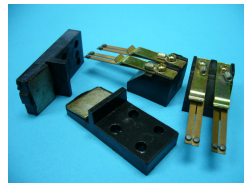

MITSUBISHI G01  
DOOR LOCK - LEFT

MITSUBISHI G02  
DOOR LOCK - RIGHT

HITACHI  
DOOR LOCK

OTIS DOOR LOCK  
DLS-11 LEFT

OTIS DOOR LOCK  
DLS-22 RIGHT

MITSUBISHI  
DOOR LOCK CONTACT

MITSUBISHI  
DOOR LOCK ROLLER

HITACHI  
DOOR LOCK CONTACT

HITACHI  
DOOR LOCK ROLLER

OTIS  
DOOR LOCK CONTACT

TOSHIBA DOOR LOCK  
DLS-33 LEFT

TOSHIBA DOOR LOCK  
DLS-44 RIGHT

TOSHIBA  
DOOR LOCK CONTACT

TOSHIBA DOOR LOCK  
BIG ROLLER

TOSHIBA DOOR LOCK  
SMALL ROLLER

HYUNDAI  
MOVING INTER LOCK

HYUNDAI  
FIXED INTER LOCK

HYUNDAI  
INTER LOCK ROLLERS

HYUNDAI  
DOOR GATE SW.

HITACHI DOOR GATE SW.  
TKB-1A

MITSUBISHI  
DOOR GATE SW.

MITSUBISHI  
DOOR GATE SW.

MITSUBISHI DOOR SW.  
D523200

LANDING DOOR SW.  
D523100

DUMBWAITER  
DOOR LOCK

MITSUBISHI  
DOOR KEY

HITACHI  
DOOR KEY

OTIS DOOR KEY  
NEW TYPE

OTIS DOOR KEY  
LONG TAIL

OTIS DOOR KEY  
SHORT TAIL

MITSUBISHI  
T-KEY COLLAR