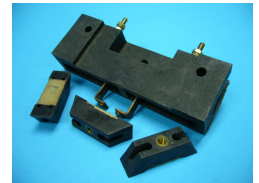

MITSUBISHI G01  
DOOR LOCK - LEFT

MITSUBISHI G02  
DOOR LOCK - RIGHT

HITACHI  
DOOR LOCK

OTIS DOOR LOCK  
DLS-11 LEFT

OTIS DOOR LOCK  
DLS-22 RIGHT

MITSUBISHI  
DOOR LOCK CONTACT

MITSUBISHI  
DOOR LOCK ROLLER

HITACHI  
DOOR LOCK CONTACT

HITACHI  
DOOR LOCK ROLLER

OTIS  
DOOR LOCK CONTACT

TOSHIBA DOOR LOCK  
DLS-33 LEFT

TOSHIBA DOOR LOCK  
DLS-44 RIGHT

TOSHIBA  
DOOR LOCK CONTACT

TOSHIBA DOOR LOCK  
BIG ROLLER

TOSHIBA DOOR LOCK  
SMALL ROLLER

HYUNDAI  
MOVING INTER LOCK

HYUNDAI  
FIXED INTER LOCK

HYUNDAI  
INTER LOCK ROLLERS

HYUNDAI  
DOOR GATE SW.

HITACHI DOOR GATE SW.  
TKB-1A

MITSUBISHI  
DOOR GATE SW.

MITSUBISHI  
DOOR GATE SW.

MITSUBISHI DOOR SW.  
D523200

LANDING DOOR SW.  
D523100

DUMBWAITER  
DOOR LOCK

MITSUBISHI  
DOOR KEY

HITACHI  
DOOR KEY

OTIS DOOR KEY  
NEW TYPE

OTIS DOOR KEY  
LONG TAIL

OTIS DOOR KEY  
SHORT TAIL

MITSUBISHI  
T-KEY COLLAR