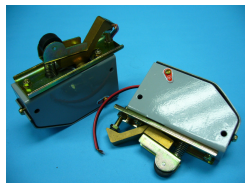

MITSUBISHI G01  
DOOR LOCK - LEFT

MITSUBISHI G02  
DOOR LOCK - RIGHT

HITACHI  
DOOR LOCK

OTIS DOOR LOCK  
DLS-11 LEFT

OTIS DOOR LOCK  
DLS-22 RIGHT

MITSUBISHI  
DOOR LOCK CONTACT

MITSUBISHI  
DOOR LOCK ROLLER

HITACHI  
DOOR LOCK CONTACT

HITACHI  
DOOR LOCK ROLLER

OTIS  
DOOR LOCK CONTACT

TOSHIBA DOOR LOCK  
DLS-33 LEFT

TOSHIBA DOOR LOCK  
DLS-44 RIGHT

TOSHIBA  
DOOR LOCK CONTACT

TOSHIBA DOOR LOCK  
BIG ROLLER

TOSHIBA DOOR LOCK  
SMALL ROLLER

HYUNDAI  
MOVING INTER LOCK

HYUNDAI  
FIXED INTER LOCK

HYUNDAI  
INTER LOCK ROLLERS

HYUNDAI  
DOOR GATE SW.

HITACHI DOOR GATE SW.  
TKB-1A

MITSUBISHI  
DOOR GATE SW.

MITSUBISHI  
DOOR GATE SW.

MITSUBISHI DOOR SW.  
D523200

LANDING DOOR SW.  
D523100

DUMBWAITER  
DOOR LOCK

MITSUBISHI  
DOOR KEY

HITACHI  
DOOR KEY

OTIS DOOR KEY  
NEW TYPE

OTIS DOOR KEY  
LONG TAIL

OTIS DOOR KEY  
SHORT TAIL

MITSUBISHI  
T-KEY COLLAR