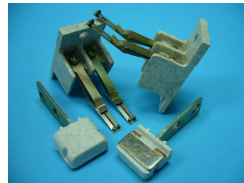

MITSUBISHI G01  
DOOR LOCK - LEFT

MITSUBISHI G02  
DOOR LOCK - RIGHT

HITACHI  
DOOR LOCK

OTIS DOOR LOCK  
DLS-11 LEFT

OTIS DOOR LOCK  
DLS-22 RIGHT

MITSUBISHI  
DOOR LOCK CONTACT

MITSUBISHI  
DOOR LOCK ROLLER

HITACHI  
DOOR LOCK CONTACT

HITACHI  
DOOR LOCK ROLLER

OTIS  
DOOR LOCK CONTACT

TOSHIBA DOOR LOCK  
DLS-33 LEFT

TOSHIBA DOOR LOCK  
DLS-44 RIGHT

TOSHIBA  
DOOR LOCK CONTACT

TOSHIBA DOOR LOCK  
BIG ROLLER

TOSHIBA DOOR LOCK  
SMALL ROLLER

LANDING DOOR SW.  
D523100

DUMBWAITER  
DOOR LOCK

MITSUBISHI  
DOOR KEY

HITACHI  
DOOR KEY

OTIS DOOR KEY  
NEW TYPE

OTIS DOOR KEY  
LONG TAIL

OTIS DOOR KEY  
SHORT TAIL

MITSUBISHI  
T-KEY COLLAR

MITSUBISHI  
LOCK D229000

TRIANGLE KEY  
GOLD

TRIANGLE KEY  
SILVER

DOOR LOCK  
RELEASE LEVER