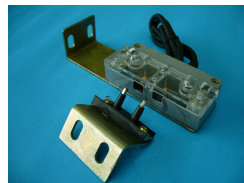

MITSUBISHI G01  
DOOR LOCK - LEFT

MITSUBISHI G02  
DOOR LOCK - RIGHT

HITACHI  
DOOR LOCK

OTIS DOOR LOCK  
DLS-11 LEFT

OTIS DOOR LOCK  
DLS-22 RIGHT

MITSUBISHI  
DOOR LOCK CONTACT

MITSUBISHI  
DOOR LOCK ROLLER

HITACHI  
DOOR LOCK CONTACT

HITACHI  
DOOR LOCK ROLLER

OTIS  
DOOR LOCK CONTACT

TOSHIBA DOOR LOCK  
DLS-33 LEFT

TOSHIBA DOOR LOCK  
DLS-44 RIGHT

TOSHIBA  
DOOR LOCK CONTACT

TOSHIBA DOOR LOCK  
BIG ROLLER

TOSHIBA DOOR LOCK  
SMALL ROLLER

HYUNDAI  
MOVING INTER LOCK

HYUNDAI  
FIXED INTER LOCK

HYUNDAI  
INTER LOCK ROLLERS

HYUNDAI  
DOOR GATE SW.

HITACHI DOOR GATE SW.  
TKB-1A

MITSUBISHI  
DOOR GATE SW.

MITSUBISHI  
DOOR GATE SW.

MITSUBISHI DOOR SW.  
D523200

LANDING DOOR SW.  
D523100

DUMBWAITER  
DOOR LOCK

MITSUBISHI  
DOOR KEY

HITACHI  
DOOR KEY

OTIS DOOR KEY  
NEW TYPE

OTIS DOOR KEY  
LONG TAIL

OTIS DOOR KEY  
SHORT TAIL

MITSUBISHI  
T-KEY COLLAR