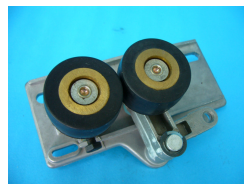

MITSUBISHI G01  
DOOR LOCK - LEFT

MITSUBISHI G02  
DOOR LOCK - RIGHT

HITACHI  
DOOR LOCK

OTIS DOOR LOCK  
DLS-11 LEFT

OTIS DOOR LOCK  
DLS-22 RIGHT

MITSUBISHI  
DOOR LOCK CONTACT

MITSUBISHI  
DOOR LOCK ROLLER

HITACHI  
DOOR LOCK CONTACT

HITACHI  
DOOR LOCK ROLLER

OTIS  
DOOR LOCK CONTACT

TOSHIBA DOOR LOCK  
DLS-33 LEFT

TOSHIBA DOOR LOCK  
DLS-44 RIGHT

TOSHIBA  
DOOR LOCK CONTACT

TOSHIBA DOOR LOCK  
BIG ROLLER

TOSHIBA DOOR LOCK  
SMALL ROLLER

HYUNDAI  
MOVING INTER LOCK

HYUNDAI  
FIXED INTER LOCK

HYUNDAI  
INTER LOCK ROLLERS

HYUNDAI  
DOOR GATE SW.

HITACHI DOOR GATE SW.  
TKB-1A

MITSUBISHI  
DOOR GATE SW.

MITSUBISHI  
DOOR GATE SW.

MITSUBISHI DOOR SW.  
D523200

LANDING DOOR SW.  
D523100

DUMBWAITER  
DOOR LOCK

MITSUBISHI  
DOOR KEY

HITACHI  
DOOR KEY

OTIS DOOR KEY  
NEW TYPE

OTIS DOOR KEY  
LONG TAIL

OTIS DOOR KEY  
SHORT TAIL

MITSUBISHI  
T-KEY COLLAR