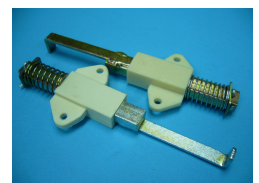

OTIS DOOR KEY
SHORT TAIL

DOOR LOCK
RELEASE LEVER