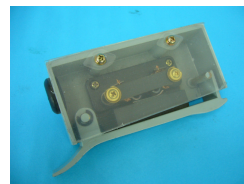

MITSUBISHI G01  
DOOR LOCK - LEFT

MITSUBISHI G02  
DOOR LOCK - RIGHT

HITACHI  
DOOR LOCK

OTIS DOOR LOCK  
DLS-11 LEFT

OTIS DOOR LOCK  
DLS-22 RIGHT

MITSUBISHI  
DOOR LOCK CONTACT

MITSUBISHI  
DOOR LOCK ROLLER

HITACHI  
DOOR LOCK CONTACT

HITACHI  
DOOR LOCK ROLLER

OTIS  
DOOR LOCK CONTACT

TOSHIBA DOOR LOCK  
DLS-33 LEFT

TOSHIBA DOOR LOCK  
DLS-44 RIGHT

TOSHIBA  
DOOR LOCK CONTACT

TOSHIBA DOOR LOCK  
BIG ROLLER

TOSHIBA DOOR LOCK  
SMALL ROLLER

HYUNDAI  
MOVING INTER LOCK

HYUNDAI  
FIXED INTER LOCK

HYUNDAI  
INTER LOCK ROLLERS

HYUNDAI  
DOOR GATE SW.

HITACHI DOOR GATE SW.  
TKB-1A

MITSUBISHI  
DOOR GATE SW.

MITSUBISHI  
DOOR GATE SW.

MITSUBISHI DOOR SW.  
D523200

LANDING DOOR SW.  
D523100

DUMBWAITER  
DOOR LOCK

MITSUBISHI  
DOOR KEY

HITACHI  
DOOR KEY

OTIS DOOR KEY  
NEW TYPE

OTIS DOOR KEY  
LONG TAIL

OTIS DOOR KEY  
SHORT TAIL

MITSUBISHI  
T-KEY COLLAR