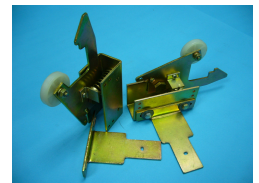

MITSUBISHI G01  
DOOR LOCK - LEFT

MITSUBISHI G02  
DOOR LOCK - RIGHT

HITACHI  
DOOR LOCK

OTIS DOOR LOCK  
DLS-11 LEFT

OTIS DOOR LOCK  
DLS-22 RIGHT

MITSUBISHI  
DOOR LOCK CONTACT

MITSUBISHI  
DOOR LOCK ROLLER

HITACHI  
DOOR LOCK CONTACT

HITACHI  
DOOR LOCK ROLLER

OTIS  
DOOR LOCK CONTACT

TOSHIBA DOOR LOCK  
DLS-33 LEFT

TOSHIBA DOOR LOCK  
DLS-44 RIGHT

TOSHIBA  
DOOR LOCK CONTACT

TOSHIBA DOOR LOCK  
BIG ROLLER

TOSHIBA DOOR LOCK  
SMALL ROLLER

HYUNDAI  
MOVING INTER LOCK

HYUNDAI  
FIXED INTER LOCK

HYUNDAI  
INTER LOCK ROLLERS

HYUNDAI  
DOOR GATE SW.

HITACHI DOOR GATE SW.  
TKB-1A

MITSUBISHI  
DOOR GATE SW.

MITSUBISHI  
DOOR GATE SW.

MITSUBISHI DOOR SW.  
D523200

LANDING DOOR SW.  
D523100

DUMBWAITER  
DOOR LOCK

MITSUBISHI  
DOOR KEY

HITACHI  
DOOR KEY

OTIS DOOR KEY  
NEW TYPE

OTIS DOOR KEY  
LONG TAIL

OTIS DOOR KEY  
SHORT TAIL

MITSUBISHI  
T-KEY COLLAR