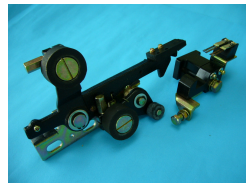

MITSUBISHI G01  
DOOR LOCK - LEFT

MITSUBISHI G02  
DOOR LOCK - RIGHT

HITACHI  
DOOR LOCK

OTIS DOOR LOCK  
DLS-11 LEFT

OTIS DOOR LOCK  
DLS-22 RIGHT

MITSUBISHI  
DOOR LOCK CONTACT

MITSUBISHI  
DOOR LOCK ROLLER

HITACHI  
DOOR LOCK CONTACT

HITACHI  
DOOR LOCK ROLLER

OTIS  
DOOR LOCK CONTACT

TOSHIBA DOOR LOCK  
DLS-33 LEFT

TOSHIBA DOOR LOCK  
DLS-44 RIGHT

TOSHIBA  
DOOR LOCK CONTACT

TOSHIBA DOOR LOCK  
BIG ROLLER

TOSHIBA DOOR LOCK  
SMALL ROLLER

HYUNDAI  
MOVING INTER LOCK

HYUNDAI  
FIXED INTER LOCK

HYUNDAI  
INTER LOCK ROLLERS

HYUNDAI  
DOOR GATE SW.

HITACHI DOOR GATE SW.  
TKB-1A

MITSUBISHI  
DOOR GATE SW.

MITSUBISHI  
DOOR GATE SW.

MITSUBISHI DOOR SW.  
D523200

LANDING DOOR SW.  
D523100

DUMBWAITER  
DOOR LOCK

MITSUBISHI  
DOOR KEY

HITACHI  
DOOR KEY

OTIS DOOR KEY  
NEW TYPE

OTIS DOOR KEY  
LONG TAIL

OTIS DOOR KEY  
SHORT TAIL

MITSUBISHI  
T-KEY COLLAR