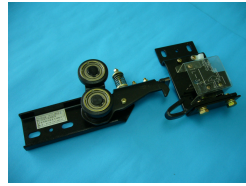

MITSUBISHI G01  
DOOR LOCK - LEFT

MITSUBISHI G02  
DOOR LOCK - RIGHT

HITACHI  
DOOR LOCK

OTIS DOOR LOCK  
DLS-11 LEFT

OTIS DOOR LOCK  
DLS-22 RIGHT

MITSUBISHI  
DOOR LOCK CONTACT

MITSUBISHI  
DOOR LOCK ROLLER

HITACHI  
DOOR LOCK CONTACT

HITACHI  
DOOR LOCK ROLLER

OTIS  
DOOR LOCK CONTACT

TOSHIBA DOOR LOCK  
DLS-33 LEFT

TOSHIBA DOOR LOCK  
DLS-44 RIGHT

TOSHIBA  
DOOR LOCK CONTACT

TOSHIBA DOOR LOCK  
BIG ROLLER

TOSHIBA DOOR LOCK  
SMALL ROLLER

HYUNDAI  
MOVING INTER LOCK

HYUNDAI  
FIXED INTER LOCK

HYUNDAI  
INTER LOCK ROLLERS

HYUNDAI  
DOOR GATE SW.

HITACHI DOOR GATE SW.  
TKB-1A

MITSUBISHI  
DOOR GATE SW.

MITSUBISHI  
DOOR GATE SW.

MITSUBISHI DOOR SW.  
D523200

LANDING DOOR SW.  
D523100

DUMBWAITER  
DOOR LOCK

MITSUBISHI  
DOOR KEY

HITACHI  
DOOR KEY

OTIS DOOR KEY  
NEW TYPE

OTIS DOOR KEY  
LONG TAIL

OTIS DOOR KEY  
SHORT TAIL

MITSUBISHI  
T-KEY COLLAR