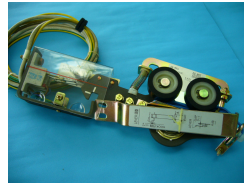

MITSUBISHI G01  
DOOR LOCK - LEFT

MITSUBISHI G02  
DOOR LOCK - RIGHT

HITACHI  
DOOR LOCK

OTIS DOOR LOCK  
DLS-11 LEFT

OTIS DOOR LOCK  
DLS-22 RIGHT

MITSUBISHI  
DOOR LOCK CONTACT

MITSUBISHI  
DOOR LOCK ROLLER

HITACHI  
DOOR LOCK CONTACT

HITACHI  
DOOR LOCK ROLLER

OTIS  
DOOR LOCK CONTACT

TOSHIBA DOOR LOCK  
DLS-33 LEFT

TOSHIBA DOOR LOCK  
DLS-44 RIGHT

TOSHIBA  
DOOR LOCK CONTACT

TOSHIBA DOOR LOCK  
BIG ROLLER

TOSHIBA DOOR LOCK  
SMALL ROLLER

MITSUBISHI  
LOCK D229000

TRIANGLE KEY  
GOLD

TRIANGLE KEY  
SILVER

DOOR LOCK  
RELEASE LEVER