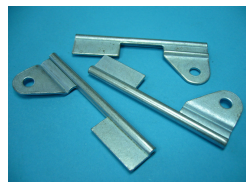

MITSUBISHI G01  
DOOR LOCK - LEFT

MITSUBISHI G02  
DOOR LOCK - RIGHT

HITACHI  
DOOR LOCK

OTIS DOOR LOCK  
DLS-11 LEFT

OTIS DOOR LOCK  
DLS-22 RIGHT

MITSUBISHI  
DOOR LOCK CONTACT

MITSUBISHI  
DOOR LOCK ROLLER

HITACHI  
DOOR LOCK CONTACT

HITACHI  
DOOR LOCK ROLLER

OTIS  
DOOR LOCK CONTACT

TOSHIBA DOOR LOCK  
DLS-33 LEFT

TOSHIBA DOOR LOCK  
DLS-44 RIGHT

TOSHIBA  
DOOR LOCK CONTACT

TOSHIBA DOOR LOCK  
BIG ROLLER

TOSHIBA DOOR LOCK  
SMALL ROLLER

HYUNDAI  
MOVING INTER LOCK

HYUNDAI  
FIXED INTER LOCK

HYUNDAI  
INTER LOCK ROLLERS

HYUNDAI  
DOOR GATE SW.

HITACHI DOOR GATE SW.  
TKB-1A

MITSUBISHI  
DOOR GATE SW.

MITSUBISHI  
DOOR GATE SW.

MITSUBISHI DOOR SW.  
D523200

LANDING DOOR SW.  
D523100

DUMBWAITER  
DOOR LOCK

MITSUBISHI  
DOOR KEY

HITACHI  
DOOR KEY

OTIS DOOR KEY  
NEW TYPE

OTIS DOOR KEY  
LONG TAIL

OTIS DOOR KEY  
SHORT TAIL

MITSUBISHI  
T-KEY COLLAR