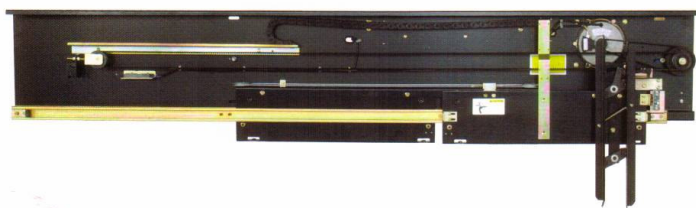

ELE-MART

DOOR OPERATOR & LANDING DOOR HEADER

Center Opening (C/O) with VVVF Inverter Speed Control

ขนาดประตูเปิดกว้าง Opening Size (mm.)	ราคาชุดขับเคลื่อนประตูใน Door Operator พร้อมอุปกรณ์	ราคาชุดเซฟตี้ชัวร์ Safety Edges แบบ Double (สองข้าง ซ้าย - ขวา)	ราคาชุดเซฟตี้ชัวร์ Safety Edge แบบ Single (ข้างเดียว)	ราคาชุดแฮดเดอร์ Door Header พร้อม Sill Support
JJ = 800				
JJ = 900				
JJ = 1000				
JJ = 1100				

2-Panel Sliding Opening (2S) with VVVF Inverter Speed Control

ขนาดประตูเปิดกว้าง Opening Size (mm.)	ราคาชุดขับเคลื่อนประตูใน Door Operator พร้อมอุปกรณ์	ราคาชุดเซฟตี้ชัวร์ Safety Edge แบบ Single (ข้างเดียว)	ราคาชุดแฮดเดอร์ Door Header พร้อม Aluminium Sill
JJ = 700			
JJ = 800			
JJ = 900			
JJ = 1000			
JJ = 1100			
JJ = 1200			
JJ = 1300			
JJ = 1500			

- ราคาไม่รวมภาษีมูลค่าเพิ่ม
- ราคาชุด DOOR OPERATOR รวม SUPPER CLAMP, CROSSBEAM ARM, STUD BOLT, TRANSVERSE ROD และ BRACKET แล้ว
- ราคาชุด HEADER แบบ CENTER (C/O) รวม ALUMINIUM SILL, JAMB BRACKET, SILL SUPPORT และ TOE GUARD แล้ว
- ราคาชุด HEADER แบบ 2-PANEL SIDE OPENING (2S) รวม ALUMINIUM SILL ไม่รวม JAMB BRACKET, SILL SUPPORT, TOE GUARD
- ราคาอาจจะเปลี่ยนแปลงได้โดยมีต้องแจ้งให้ทราบล่วงหน้า