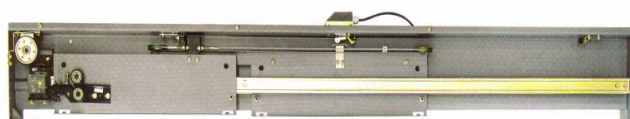

ELE-MART

DOOR OPERATOR & LANDING DOOR HEADER

Center Opening (C/O) with VVVF Inverter Speed Control

ขนาดประตูเปิดกว้าง Opening Size (mm.)	ราคาชุดขับเคลื่อนประตูใน Door Operator พร้อมอุปกรณ์	ราคาชุดเซฟตี้ชัวร์ Safety Edges แบบ Double (สองข้าง ซ้าย - ขวา)	ราคาชุดเซฟตี้ชัวร์ Safety Edge แบบ Single (ข้างเดียว)	ราคาชุดแฮดเดอร์ Door Header พร้อม Sill Support
JJ = 800				
JJ = 900				
JJ = 1000				
JJ = 1100				

2-Panel Sliding Opening (2S) with VVVF Inverter Speed Control

ขนาดประตูเปิดกว้าง Opening Size (mm.)	ราคาชุดขับเคลื่อนประตูใน Door Operator พร้อมอุปกรณ์	ราคาชุดเซฟตี้ชัวร์ Safety Edge แบบ Single (ข้างเดียว)	ราคาชุดแฮดเดอร์ Door Header พร้อม Aluminium Sill
JJ = 700			
JJ = 800			
JJ = 900			
JJ = 1000			
JJ = 1100			
JJ = 1200			
JJ = 1300			
JJ = 1500			

- ราคาไม่รวมภาษีมูลค่าเพิ่ม
- ราคาชุด DOOR OPERATOR รวม SUPPER CLAMP, CROSSBEAM ARM, STUD BOLT, TRANSVERSE ROD และ BRACKET แล้ว
- ราคาชุด HEADER แบบ CENTER (C/O) รวม ALUMINIUM SILL, JAMB BRACKET, SILL SUPPORT และ TOE GUARD แล้ว
- ราคาชุด HEADER แบบ 2-PANEL SIDE OPENING (2S) รวม ALUMINIUM SILL ไม่รวม JAMB BRACKET, SILL SUPPORT, TOE GUARD
- ราคาอาจจะเปลี่ยนแปลงได้โดยมีต้องแจ้งให้ทราบล่วงหน้า