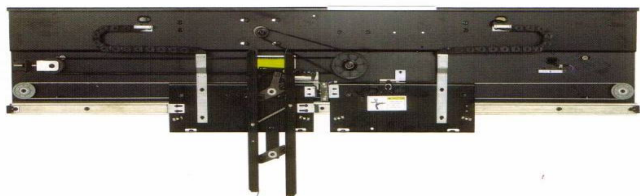

ELE-MART

DOOR OPERATOR & LANDING DOOR HEADER

Center Opening (C/O) with VVVF Inverter Speed Control

ขนาดประตูเปิดกว้าง Opening Size (mm.)	ราคาชุดขับเคลื่อนประตูใน Door Operator พร้อมอุปกรณ์	ราคาชุดเซฟตี้ชัวร์ Safety Edges แบบ Double (สองข้าง ซ้าย - ขวา)	ราคาชุดเซฟตี้ชัวร์ Safety Edge แบบ Single (ข้างเดียว)	ราคาชุดแฮดเดอร์ Door Header พร้อม Sill Support
JJ = 800				
JJ = 900				
JJ = 1000				
JJ = 1100				

2-Panel Sliding Opening (2S) with VVVF Inverter Speed Control

ขนาดประตูเปิดกว้าง Opening Size (mm.)	ราคาชุดขับเคลื่อนประตูใน Door Operator พร้อมอุปกรณ์	ราคาชุดเซฟตี้ชัวร์ Safety Edge แบบ Single (ข้างเดียว)	ราคาชุดแฮดเดอร์ Door Header พร้อม Aluminium Sill
JJ = 700			
JJ = 800			
JJ = 900			
JJ = 1000			
JJ = 1100			
JJ = 1200			
JJ = 1300			
JJ = 1500			

- ราคาไม่รวมภาษีมูลค่าเพิ่ม
- ราคาชุด DOOR OPERATOR รวม SUPPER CLAMP, CROSSBEAM ARM, STUD BOLT, TRANSVERSE ROD และ BRACKET แล้ว
- ราคาชุด HEADER แบบ CENTER (C/O) รวม ALUMINIUM SILL, JAMB BRACKET, SILL SUPPORT และ TOE GUARD แล้ว
- ราคาชุด HEADER แบบ 2-PANEL SIDE OPENING (2S) รวม ALUMINIUM SILL ไม่รวม JAMB BRACKET, SILL SUPPORT, TOE GUARD
- ราคาอาจจะเปลี่ยนแปลงได้โดยมีต้องแจ้งให้ทราบล่วงหน้า