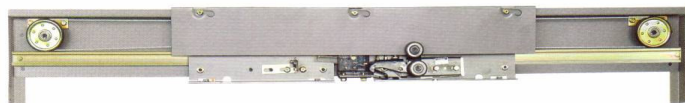

ELE-MART

DOOR OPERATOR & LANDING DOOR HEADER

Center Opening (C/O) with VVVF Inverter Speed Control

ขนาดประตูเปิดกว้าง Opening Size (mm.)	ราคาชุดขับเคลื่อนประตูใน Door Operator พร้อมอุปกรณ์	ราคาชุดเซฟตี้ชัวร์ Safety Edges แบบ Double (สองข้าง ซ้าย - ขวา)	ราคาชุดเซฟตี้ชัวร์ Safety Edge แบบ Single (ข้างเดียว)	ราคาชุดแฮดเดอร์ Door Header พร้อม Sill Support
JJ = 800				
JJ = 900				
JJ = 1000				
JJ = 1100				

2-Panel Sliding Opening (2S) with VVVF Inverter Speed Control

ขนาดประตูเปิดกว้าง Opening Size (mm.)	ราคาชุดขับเคลื่อนประตูใน Door Operator พร้อมอุปกรณ์	ราคาชุดเซฟตี้ชัวร์ Safety Edge แบบ Single (ข้างเดียว)	ราคาชุดแฮดเดอร์ Door Header พร้อม Aluminium Sill
JJ = 700			
JJ = 800			
JJ = 900			
JJ = 1000			
JJ = 1100			
JJ = 1200			
JJ = 1300			
JJ = 1500			

- ราคาไม่รวมภาษีมูลค่าเพิ่ม
- ราคาชุด DOOR OPERATOR รวม SUPPER CLAMP, CROSSBEAM ARM, STUD BOLT, TRANSVERSE ROD และ BRACKET แล้ว
- ราคาชุด HEADER แบบ CENTER (C/O) รวม ALUMINIUM SILL, JAMB BRACKET, SILL SUPPORT และ TOE GUARD แล้ว
- ราคาชุด HEADER แบบ 2-PANEL SIDE OPENING (2S) รวม ALUMINIUM SILL ไม่รวม JAMB BRACKET, SILL SUPPORT, TOE GUARD
- ราคาอาจจะเปลี่ยนแปลงได้โดยมีต้องแจ้งให้ทราบล่วงหน้า